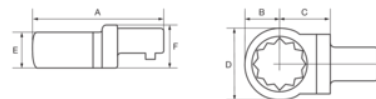

248-41 Πολύγωνο ένθετο

Στοιχεία Προϊόντων

- Ενθέματα δακτυλίου
- Μεγέθη σε μετρικό και αγγλοσαξωνικό σύστημα
- Υποδοχές σε 9x12, 14x18, 24x32 και 27x36
- Κράμα χάλυβα υψηλής απόδοσης
- Χρήση με τα δυναμόκλειδα 7435, 7465, 7452P, 7852P, TAWM9, TAWM14, TAWM24, TAW9, TAW14, TAW24 και IZO-D-
- Κράμα χάλυβα υψηλής απόδοσης

Ιδιότητες Προϊόντων

| Προϊόν |  |  |  | A | B | C | D | E | F |  |
|--------|---|---|---|--------|-------|--------|-------|-------|-------|---|
| 248-41 | 41 mm | 24x32 mm | 1200 N·m | 120 mm | 35 mm | 45* mm | 73 mm | 25 mm | 35 mm | 960 g |