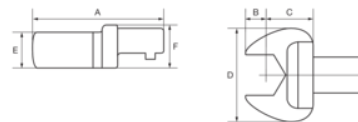

247-60 Γερμανικό ένθετο

Στοιχεία Προϊόντων

- Ανοιχτά ενθέματα
- Μεγέθη σε μετρικό και αγγλοσαξωνικό σύστημα
- Υποδοχές σε 9x12, 14x18, 24x32 και 27x36
- Κράμα χάλυβα υψηλής απόδοσης
- Κράμα χάλυβα υψηλής απόδοσης
- Χρήση με τα δυναμόκλειδα 7435, 7465, 7452P, 7852P, TAWM9, TAWM14, TAWM24, TAW9, TAW14, TAW24 και IZO-D-

Ιδιότητες Προϊόντων

Προϊόν				A	B	C	D	E	F	
247-60	60 mm	24x32 mm	1200 N·m	125 mm	25 mm	60° mm	114 mm	25 mm	35 mm	1360 g

Follow the Fish!