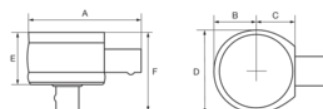

#### Στοιχεία Προϊόντων

- Αναστρέψιμο ένθεμα κεφαλής καστανίας
- Επιτρέπει τη στροφή του καρέ οδηγού με το κάλυμμα της καστανίας
- Καστάνια βάσης για δυναμόκλειδο με ρύθμιση εναλλάξιμων κεφαλών
- Κράμα χάλυβα υψηλής απόδοσης
- Χρήση με τα δυναμόκλειδα 7435, 7465, 7452P, 7852P, TAWM9, TAWM14, TAWM24, TAW9, TAW14, TAW24 και IZO-D-

#### Ιδιότητες Προϊόντων

Προϊόν				<b>A</b>	<b>B</b>	<b>C</b>	<b>D</b>	<b>E</b>	<b>F</b>	
<b>24R-3/4</b>	3/4 in	24x32 mm	1000 N·m	106 mm	30 mm	35 mm	60 mm	32 mm	62 mm	1030 g

Follow the Fish!