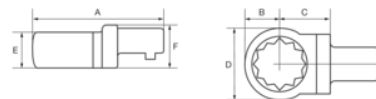

148-41

Πολύγωνο ένθετο

Στοιχεία Προϊόντων

- Ενθέματα δακτυλίου
- Μεγέθη σε μετρικό και αγγλοσαξωνικό σύστημα
- Υποδοχές σε 9x12, 14x18, 24x32 και 27x36
- Κράμα χάλυβα υψηλής απόδοσης
- Χρήση με τα δυναμόκλειδα 7435, 7465, 7452P, 7852P, TAWM9, TAWM14, TAWM24, TAW9, TAW14, TAW24 και IZO-D-
- Κράμα χάλυβα υψηλής απόδοσης

Ιδιότητες Προϊόντων

Προϊόν				A	B	C	D	E	F	
148-41	41 mm	14x18 mm	360 N·m	88 mm	30 mm	35* mm	59.5 mm	19 mm	25 mm	280 g

Follow the Fish!