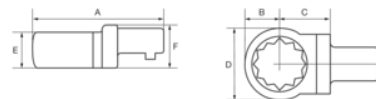

148-16 Πολύγωνο ένθετο

Στοιχεία Προϊόντων

- Ενθέματα δακτυλίου
- Μεγέθη σε μετρικό και αγγλοσαξωνικό σύστημα
- Υποδοχές σε 9x12, 14x18, 24x32 και 27x36
- Κράμα χάλυβα υψηλής απόδοσης
- Χρήση με τα δυναμόκλειδα 7435, 7465, 7452P, 7852P, TAWM9, TAWM14, TAWM24, TAW9, TAW14, TAW24 και IZO-D-
- Κράμα χάλυβα υψηλής απόδοσης

Ιδιότητες Προϊόντων

Προϊόν				A	B	C	D	E	F	
148-16	16 mm	14x18 mm	175 N·m	60 mm	12 mm	25 mm	32 mm	12 mm	25 mm	140 g

Follow the Fish!