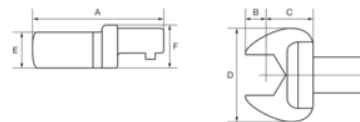

147-68

Γερμανικό ένθετο

Στοιχεία Προϊόντων

- Ανοιχτά ενθέματα
- Μεγέθη σε μετρικό και αγγλοσαξωνικό σύστημα
- Υποδοχές σε 9x12, 14x18, 24x32 και 27x36
- Κράμα χάλυβα υψηλής απόδοσης
- Κράμα χάλυβα υψηλής απόδοσης
- Χρήση με τα δυναμόκλειδα 7435, 7465, 7452P, 7852P, TAWM9, TAWM14, TAWM24, TAW9, TAW14, TAW24 και IZO-D-

Ιδιότητες Προϊόντων

Προϊόν				A	B	C	D	E	F	
147-68	68 mm	14x18 mm	360 N·m	123 mm	30 mm	70* mm	129 mm	14 mm	20 mm	890 g

Follow the Fish!