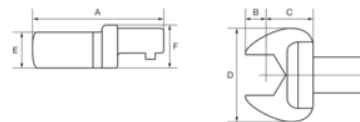

147-36

Γερμανικό ένθετο

Στοιχεία Προϊόντων

- Ανοιχτά ενθέματα
- Μεγέθη σε μετρικό και αγγλοσαξωνικό σύστημα
- Υποδοχές σε 9x12, 14x18, 24x32 και 27x36
- Κράμα χάλυβα υψηλής απόδοσης
- Κράμα χάλυβα υψηλής απόδοσης
- Χρήση με τα δυναμόκλειδα 7435, 7465, 7452P, 7852P, TAWM9, TAWM14, TAWM24, TAW9, TAW14, TAW24 και IZO-D-

Ιδιότητες Προϊόντων

Προϊόν				A	B	C	D	E	F	
147-36	36 mm	14x18 mm	360 N·m	80 mm	17 mm	40* mm	68 mm	14 mm	20 mm	365 g

Follow the Fish!