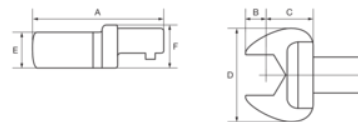

147-25

Γερμανικό ένθετο

Στοιχεία Προϊόντων

- Ανοιχτά ενθέματα
- Μεγέθη σε μετρικό και αγγλοσαξωνικό σύστημα
- Υποδοχές σε 9x12, 14x18, 24x32 και 27x36
- Κράμα χάλυβα υψηλής απόδοσης
- Κράμα χάλυβα υψηλής απόδοσης
- Χρήση με τα δυναμόκλειδα 7435, 7465, 7452P, 7852P, TAWM9, TAWM14, TAWM24, TAW9, TAW14, TAW24 και IZO-D-

Ιδιότητες Προϊόντων

Προϊόν				A	B	C	D	E	F	
147-25	25 mm	14x18 mm	320 N·m	60 mm	12 mm	25 mm	52 mm	13 mm	20 mm	180 g

Follow the Fish!