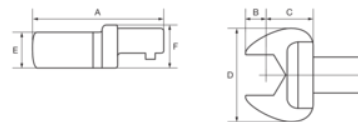

147-16

Γερμανικό ένθετο

Στοιχεία Προϊόντων

- Ανοιχτά ενθέματα
- Μεγέθη σε μετρικό και αγγλοσαξωνικό σύστημα
- Υποδοχές σε 9x12, 14x18, 24x32 και 27x36
- Κράμα χάλυβα υψηλής απόδοσης
- Κράμα χάλυβα υψηλής απόδοσης
- Χρήση με τα δυναμόκλειδα 7435, 7465, 7452P, 7852P, TAWM9, TAWM14, TAWM24, TAW9, TAW14, TAW24 και IZO-D-

Ιδιότητες Προϊόντων

Προϊόν				A	B	C	D	E	F	
147-16	16 mm	14x18 mm	92 N·m	55 mm	7 mm	25 mm	38 mm	9 mm	20 mm	128 g

Follow the Fish!