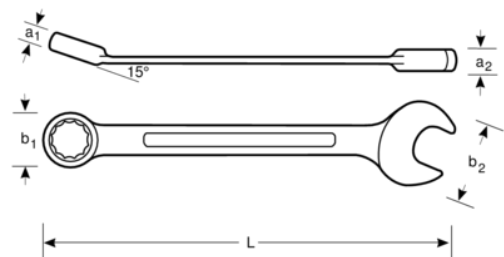

NSB002-38

**Μη σπινθηρογόνο
γερμανοπολύγωνο CU-BE**

Στοιχεία Προϊόντων

- Γερμανοπολύγωνο, και τα δύο άκρα ταιριάζουν με βίδες και παξιμάδια ίδιου μεγέθους
- Υλικό: Χαλκός-βηρύλλιο
- Μη σπινθηρογόνο
- Αντιμαγνητικό και με υψηλή αντοχή στη διάβρωση
- Σφυρήλατο σε καλούπι
- Κατασκευάζεται σύμφωνα με το πρότυπο DIN 3113
- Για περισσότερες πληροφορίες σχετικά με τους περιορισμούς χρήσης των μη σπινθηρογόνων υλικών, ανατρέξτε στα αντίστοιχα πιστοποιητικά.

Follow the Fish!

ΙΔΙΟΤΗΤΕΣ ΠΡΟΪΟΝΤΩΝ

Προϊόν		L	a1	a2	b1	b2	
NSB002-38	38 mm	430 mm	21 mm	15 mm	64 mm	82 mm	1310 g

Follow the Fish!