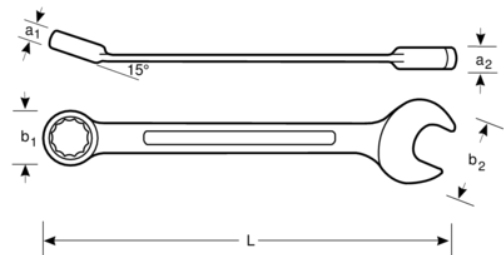

NS002-60

**Μη σπινθηρογόνο
γερμανοπολύγωνο**

Στοιχεία Προϊόντων

- Γερμανοπολύγωνο, και τα δύο άκρα ταιριάζουν με βίδες και παξιμάδια ίδιου μεγέθους
- Υλικό: Μπρουντζαλουμίνιο
- Μη σπινθηρογόνο
- Σφυρήλατο σε καλούπι
- Κατασκευάζεται σύμφωνα με το πρότυπο DIN 3113
- Για περισσότερες πληροφορίες σχετικά με τους περιορισμούς χρήσης των μη σπινθηρογόνων υλικών, ανατρέξτε στα αντίστοιχα πιστοποιητικά.

Follow the Fish!

ΙΔΙΟΤΗΤΕΣ ΠΡΟΪΟΝΤΩΝ

Προϊόν		L	a1	a2	b1	b2	
NS002-60	60 mm	595 mm	25 mm	20 mm	89 mm	115 mm	2640 g

Follow the Fish!