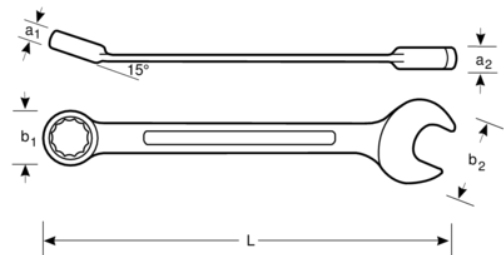

NS002-40

**Μη σπινθηρογόνο
γερμανοπολύγωνο**

Στοιχεία Προϊόντων

- Γερμανοπολύγωνο, και τα δύο άκρα ταιριάζουν με βίδες και παξιμάδια ίδιου μεγέθους
- Υλικό: Μπρουντζαλουμίνιο
- Μη σπινθηρογόνο
- Σφυρήλατο σε καλούπι
- Κατασκευάζεται σύμφωνα με το πρότυπο DIN 3113
- Για περισσότερες πληροφορίες σχετικά με τους περιορισμούς χρήσης των μη σπινθηρογόνων υλικών, ανατρέξτε στα αντίστοιχα πιστοποιητικά.

Follow the Fish!

ΙΔΙΟΤΗΤΕΣ ΠΡΟΪΟΝΤΩΝ

Προϊόν		L	a1	a2	b1	b2	
NS002-40	40 mm	430 mm	21 mm	15 mm	64 mm	82 mm	1190 g