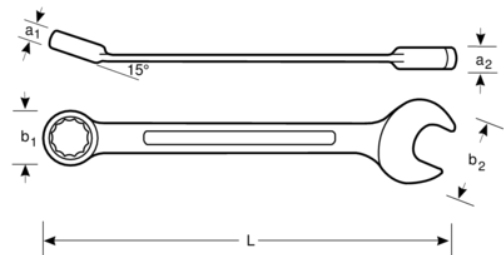

NS002-20

**Μη σπινθηρογόνο
γερμανοπολύγωνο**

Στοιχεία Προϊόντων

- Γερμανοπολύγωνο, και τα δύο άκρα ταιριάζουν με βίδες και παξιμάδια ίδιου μεγέθους
- Υλικό: Μπρουντζαλουμίνιο
- Μη σπινθηρογόνο
- Σφυρήλατο σε καλούπι
- Κατασκευάζεται σύμφωνα με το πρότυπο DIN 3113
- Για περισσότερες πληροφορίες σχετικά με τους περιορισμούς χρήσης των μη σπινθηρογόνων υλικών, ανατρέξτε στα αντίστοιχα πιστοποιητικά.

Follow the Fish!

ΙΔΙΟΤΗΤΕΣ ΠΡΟΪΟΝΤΩΝ

Προϊόν		L	a1	a2	b1	b2	
NS002-20	20 mm	215 mm	12 mm	8 mm	31 mm	39 mm	165 g