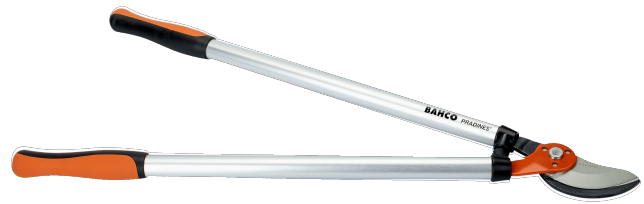

## PG-18 ψαλίδα Expert

### Στοιχεία Προϊόντων

- Ελαφριά ψαλίδα με λαβές από αλουμίνιο
- Για κλάδεμα δέντρων και θάμνων
- Ανετες λαβές δυο συστατικών με ειδικούς αντικρουστήρες για απορόφηση κρούσης.
- Ειδικά σκληρυμένη χαλύβδινη λάμα για μεγάλη απόδοση κοπής.
- Διαθέσιμο σε δύο μεγέθη: 60εκ. και 75εκ.

### Ιδιότητες Προϊόντων

Προϊόν						
<b>PG-18-45-F</b>	40 mm	1 1/2 in	450 mm	17.75 in	545 g	19,22 oz
<b>PG-18-60-F</b>	40 mm	1 1/2 in	610 mm	24 in	785 g	27,69 oz

Follow the Fish!