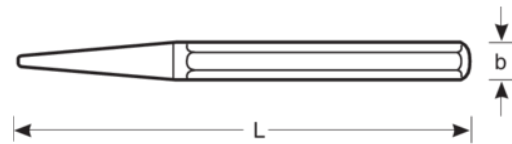

3735
Πόντες

ΣΤΟΙΧΕΙΑ ΠΡΟΪΟΝΤΩΝ

- Φινίρισμα: Λάκα, στο χρώμα του χαλκού, κεφαλή κρούσης ασφαλείας
- Υλικό: Vanadium extra
- Οκτάγωνος κορμός
- DIN 7250

ΙΔΙΟΤΗΤΕΣ ΠΡΟΪΟΝΤΩΝ

Προϊόν	L	\varnothing	b	g
3735-4-120	120 mm	4 mm	10 mm	60 g
3735-5-120	120 mm	5 mm	12 mm	90 g
3735-5-150	150 mm	5 mm	12 mm	110 g