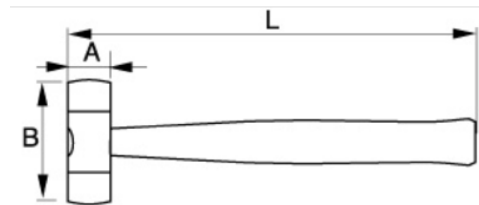

3625W

**Ματσόλα με άκρα από νάυλον. WL
ανταλλακτικά άκρα, WLH λαβή**

ΣΤΟΙΧΕΪΑ ΠΡΟΪΟΝΤΩΝ

- Ξυλόσφυρα με άκρο από νάυλον
- Διατίθενται ανταλλακτικά άκρα από νάυλον (3625-WL-xx)
- Διατίθενται ανταλλακτικές ξύλινες λαβές (3625-WLH-xx)
-

Follow the Fish!

ΙΔΙΟΤΗΤΕΣ ΠΡΟΪΟΝΤΩΝ

Προϊόν	A	B	L	
3625W-22	22 mm	64 mm	220 mm	150 g
3625W-28	28 mm	78 mm	275 mm	250 g
3625W-35	35 mm	98 mm	305 mm	490 g
3625W-44	44 mm	120 mm	360 mm	1050 g
3625W-55	55 mm	140 mm	380 mm	1470 g