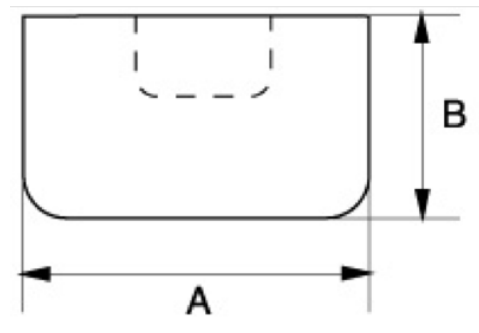

3625W

**Ματσόλα με άκρα από νάυλον. WL
ανταλλακτικά άκρα, WLH λαβή**

ΣΤΟΙΧΕΪΑ ΠΡΟΪΟΝΤΩΝ

- Ξυλόσφυρα με άκρο από νάυλον
- Διατίθενται ανταλλακτικά άκρα από νάυλον (3625-WL-xx)
- Διατίθενται ανταλλακτικές ξύλινες λαβές (3625-WLH-xx)
-

Follow the Fish!

ΙΔΙΟΤΗΤΕΣ ΠΡΟΪΟΝΤΩΝ

Προϊόν	A	B	L	
3625W-22	22 mm	64 mm	220 mm	150 g
3625W-28	28 mm	78 mm	275 mm	250 g
3625W-35	35 mm	98 mm	305 mm	490 g
3625W-44	44 mm	120 mm	360 mm	1050 g
3625W-55	55 mm	140 mm	380 mm	1470 g