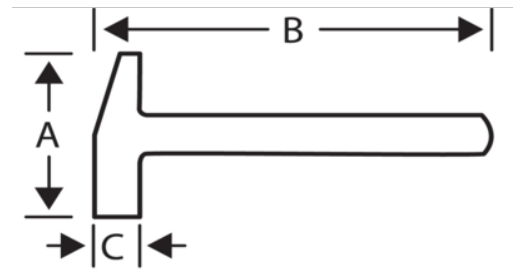

### Στοιχεία Προϊόντων

- Σφυρί ξυλουργού με αντιολισθητική επιφάνεια και μαγνήτη καρφιών
- Σωληνοειδής κορμός με άνετη λαβή
- Πιστοποίηση DIN 7239, GS
- Ένα μόνο νύχι

### Ιδιότητες Προϊόντων

Προϊόν		<b>A</b>	<b>B</b>	<b>C</b>	
<b>485</b>	600 g	170 mm	318 mm	27 mm	840 g

Follow the Fish!