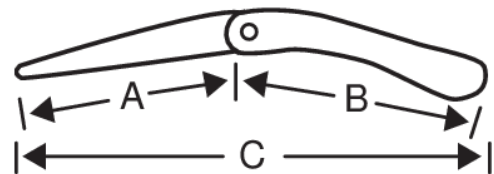

396-LAP

Σπαστό πριόνι με οδόντωση ΧΤ και ειδική επίστρωση

ΣΤΟΙΧΕΪΑ ΠΡΟΪΟΝΤΩΝ

- Γενικής χρήσης αναδιπλώμενο πριόνι για την κοπή του χλωρού και ξηρού ξύλου, του πλαστικού, του κόκκαλου κλπ.
- Ειδικά σχεδιασμένο για τους ενθουσιώδες και τους κυνηγούς
- Οδόντωση ΧΤ, 7 ΤΡΙ. Λεπίδα ειδικά επιστρωμένη για την προστασία κατά της σκουριάς και τη χαμηλή τριβή.
- Πλαστική λαβή δυο συστατικών για το τέλειο πιάσιμο, με λουρί δέρματος. Διακόπτης ασφάλειας, που ασφαλίζει επίσης όταν διπλώνεται

ΙΔΙΟΤΗΤΕΣ ΠΡΟΪΟΝΤΩΝ

Προϊόν	A	A	B	B	C	C		
396-LAP	190 mm	7-1/2 in	230 mm	9 in	405 mm	16 in	200 g	7.1 oz
396-BLADE	190 mm	6.7 in	- mm	0 in	- mm	0 in	44 g	1.55 oz