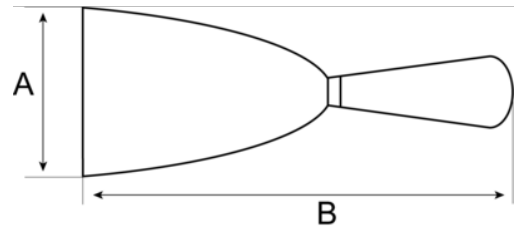

2161

Ξύστρα με λαβή δύο υλικών

ΣΤΟΙΧΕΙΑ ΠΡΟΪΟΝΤΩΝ

- Ακονισμένη λεπίδα από ανοξείδωτο χάλυβα: 1,5 mm πάχος / 0,5 mm στη μύτη. Εξαιρετική ευκαμψία
- Δεν αφήνει σημάδια οξείδωσης στον τοίχο. Εύκολος καθαρισμός
- Γυαλιστερό, λάμα με φινίρισμα καθρέφτη
- Ιδανικός συνδυασμός υλικών για χειρολαβή τέλεια προσαρμοσμένη στο χέρι (πολυπροπυλένιο / σκληρό υλικό για ισχύ + ελαστομερές / μαλακό υλικό για καλό κράτημα)
- Οπή ανάρτησης

Follow the Fish!

ΙΔΙΟΤΗΤΕΣ ΠΡΟΪΟΝΤΩΝ

Προϊόν	A	B	
216100040	40 mm	215 mm	50 g
216100060	60 mm	215 mm	76 g
216100080	80 mm	215 mm	70 g
216100100	100 mm	215 mm	70 g
216100120	120 mm	215 mm	70 g