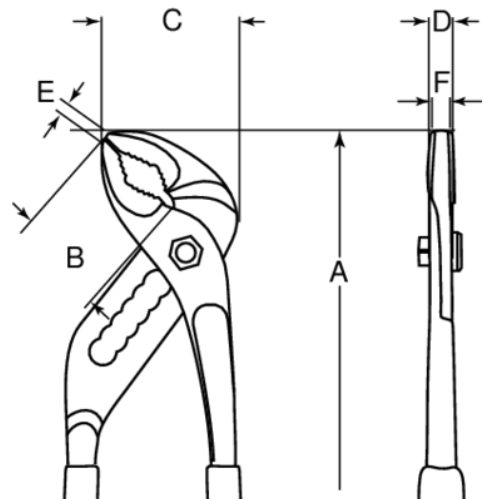

7223-7225

Γκαζοτανάλιες γρήγορης ρύθμισης

Στοιχεία Προϊόντων

- Έως 35% μεγαλύτερο άνοιγμα σιαγόνων σε σύγκριση με τα πρότυπα της αγοράς
- Γρήγορη ρύθμιση πατενταρισμένου μηχανισμού με αυτόματη σύσφιξη σε σωλήνες και παξιμάδια
- Λεπτές σιαγόνες που παρέχουν εύκολη προσβασιμότητα
- Σκληρυμένα δόντια (60-62 HRC) για μεγάλη διάρκεια ζωής και ισχυρή πρόσφυση σε οποιοδήποτε σχήμα
- Στιβαρό πλαίσιο με λεπτό σχεδιασμό
- Σχεδιασμένο για να αποφεύγεται το μάγκωμα των δαχτύλων
- Υλικό: κράμα χάλυβα υψηλής απόδοσης, λαβές δύο συστατικών για μέγιστη άνεση χειρισμού
- Μαύρο φινίρισμα με αντιδιαβρωτική επεξεργασία
- ISO 8976
- IP: Βιομηχανική συσκευασία

Follow the Fish!

ΙΔΙΟΤΗΤΕΣ ΠΡΟΪΟΝΤΩΝ

Προϊόν		A	B	C	D	E	F		
7223	16	200 mm	25 mm		15 mm	6 mm	6 mm	45 mm	216 g
7224	22	250 mm	40 mm		15 mm	8 mm	7 mm	63 mm	354 g
7225	25	300 mm	50 mm		15 mm	8 mm	7 mm	70 mm	443 g
7223IP	16	200 mm	25 mm	40 mm	15 mm	6 mm	6 mm	45 mm	216 g
7224IP	22	250 mm	40 mm	50 mm	15 mm	8 mm	7 mm	63 mm	354 g
7225IP	25	300 mm	50 mm	55 mm	15 mm	8 mm	7 mm	70 mm	443 g