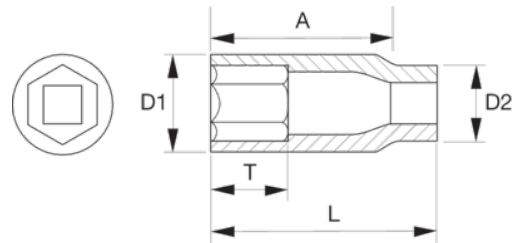

**K9506M**

**Εξάγωνα μακριά καρυδάκια 1"**

### Στοιχεία Προϊόντων

- DIN 3129, ISO 2725
- Καρέ: 1" DIN 3121-H 25 ISO 1174
- Μαύρο φινίρισμα
- Υλικό: Κράμα χάλυβα υψηλής απόδοσης
- Για χρήση με μηχανήματα
- Για μέγιστη ασφάλεια χρησιμοποιήστε ελατήρια ασφαλείας
- T= βάθος θηλυκού εξαγώνου

## Ιδιότητες Προϊόντων

Προϊόν		<b>L</b>	<b>A</b>	<b>D1</b>	<b>D2</b>	<b>T</b>		
<b>K9506M-22</b>	22 mm	110 mm	76 mm	40 mm	54 mm	25 mm	K560F-7	1400 g
<b>K9506M-24</b>	24 mm	100 mm	76 mm	42 mm	54 mm	25 mm	K560F-7	1400 g
<b>K9506M-27</b>	27 mm	100 mm	76 mm	46 mm	54 mm	28 mm	K560F-7	1000 g
<b>K9506M-30</b>	30 mm	100 mm	76 mm	49.5 mm	54 mm	30 mm	K560F-7	1320 g
<b>K9506M-32</b>	32 mm	100 mm	76 mm	52 mm	54 mm	30 mm	K560F-7	1280 g
<b>K9506M-33</b>	33 mm	100 mm	76 mm	53 mm	54 mm	30 mm	K560F-7	1250 g
<b>K9506M-34</b>	34 mm	100 mm	34 mm	53.5 mm	54 mm	35 mm	K560F-7	1150 g
<b>K9506M-36</b>	36 mm	100 mm	76 mm	57 mm	54 mm	35 mm	K560F-7	1180 g
<b>K9506M-38</b>	38 mm	100 mm	76 mm	59.5 mm	54 mm	38 mm	K560F-7	1260 g
<b>K9506M-41</b>	41 mm	100 mm	76 mm	63 mm	54 mm	38 mm	K560F-7	1360 g
<b>K9506M-46</b>	46 mm	100 mm	76 mm	69.5 mm	54 mm	38 mm	K560F-7	1590 g
<b>K9506M-50</b>	50 mm	100 mm	76 mm	74.5 mm	54 mm	38 mm	K560F-7	1770 g
<b>K9506M-55</b>	55 mm	100 mm	76 mm	81 mm	54 mm	38 mm	K560F-7	1960 g
<b>K9506M-60</b>	60 mm	120 mm	76 mm	87.5 mm	54 mm	43 mm	K560F-7	2720 g