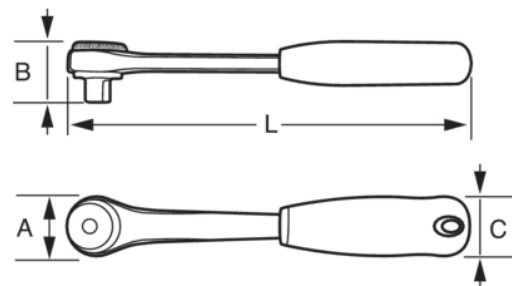

8110-1/2

Αναστρεφόμενη καστάνια 1/2"

ΣΤΟΙΧΕΙΑ ΠΡΟΪΟΝΤΩΝ

- Αναστρεφόμενη καστάνια 1/2" με αρθρωτή κεφαλή
- 60 δόντια/6° γωνία δράσης
- Κράμα χάλυβα υψηλής απόδοσης
- Πολύ γυαλισμένο φινίρισμα
- ISO 3315/1174-2
- DIN 3122/3120, UNE 16512
- SB = Σε συσκευασία λιανικής σε πλαστική καρτέλα

ΙΔΙΟΤΗΤΕΣ ΠΡΟΪΟΝΤΩΝ

Προϊόν				A	B	C		
8110-1/2	1/2 in	6 °	60	38,5 mm	39,2 mm	28.5 mm	424 mm	760 g
SB8110-1/2	1/2 in	6 °	60	38,5 mm	39,2 mm	28.5 mm	424 mm	760 g

Follow the Fish!