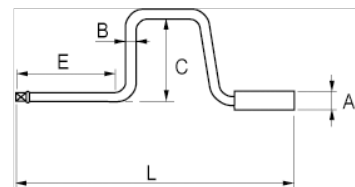

**7752**  
**Μανιβέλα 3/8**

Στοιχεία Προϊόντων

- Μανιβέλα 3/8" με περιστρεφόμενη χαλύβδινη λαβή
- Κράμα χάλυβα υψηλής απόδοσης
- Πολύ γυαλισμένο φινίρισμα
- ISO 3315/1174
- DIN 3122/3123/3120

Ιδιότητες Προϊόντων

Προϊόν	L	A	B	C	E	 g
<b>7752</b>	435 mm	50 mm	10 mm	80 mm	200 mm	510 g

Follow the Fish!