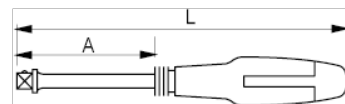

6956

Κατσαβιδολαβές 1/4. Με θηλυκό τετράγωνο οδηγό 1/4" στη λαβή

ΣΤΟΙΧΕΪΑ ΠΡΟΪΟΝΤΩΝ

- Κατσαβιδολαβή 1/4"
- Με θηλυκό τετράγωνο καρέ 1/4" ενσωματωμένο στη λαβή για χρήση ως προέκταση ή για τοποθέτηση λαβής T
- Κράμα χάλυβα υψηλής απόδοσης
- Πολύ γυαλισμένο φινίρισμα
- ISO 3315/1174
- DIN 3122/3123/3120, UNE 16512

ΙΔΙΟΤΗΤΕΣ ΠΡΟΪΟΝΤΩΝ

Προϊόν	L	A	g
6956	150 mm	62 mm	90 g
SB6956	150 mm		102 g

Follow the Fish!