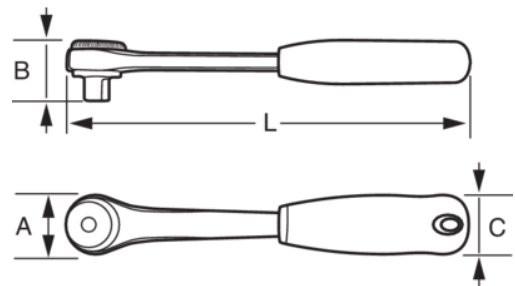

**6950RN**

Συλλογή με ανταλλακτικά για κασάνια 1/4. Ενδεικτικό τόξο. SB=συσκευασία λιανικής

## ΣΤΟΙΧΕΪΑ ΠΡΟΪΟΝΤΩΝ

- Αναστρεφόμενη κασάνια 1/4"
- 72 δόντια/5° γωνία δράσης
- Κράμα χάλυβα υψηλής απόδοσης
- Πολύ γυαλισμένο φινίρισμα
- ISO 3315/1174-2
- DIN 3122/3120, UNE 16512
- Ενδεικτικό βέλος για τη φορά στρέψης - πατενταρισμένο
- Λειτουργία χειρός
- Διαθέσιμα ανταλλακτικά
- SB: Συσκευασία λιανικής

## ΙΔΙΟΤΗΤΕΣ ΠΡΟΪΟΝΤΩΝ

Προϊόν				<b>A</b>	<b>B</b>	<b>C</b>		
<b>6950RN</b>	1/4 in	5 °	72	25,3 mm	26,4 mm	20 mm	121 mm	95 g
<b>SB6950RN</b>	1/4 in	5 °	72	25,3 mm	26,4 mm	20 mm	121 mm	95 g