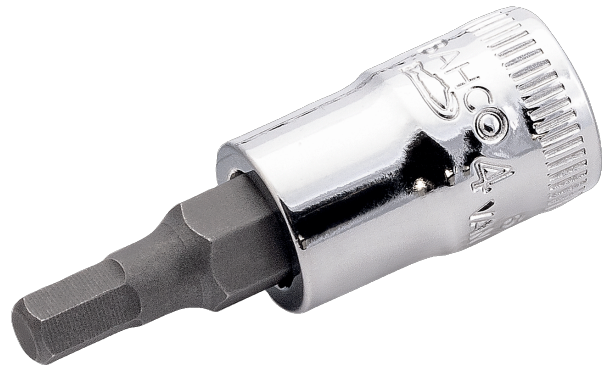

6709M

**Καρυδάκια με μύτη εξάγωνη 1/4",
μετρικά**

ΣΤΟΙΧΕΪΑ ΠΡΟΪΟΝΤΩΝ

- Καρυδάκια 1/4" καρέ με μύτη για εξάγωνες κεφαλές
- Μετρικά
- Δεν είναι κατάλληλο για μηχανική λειτουργία
- Κράμα χάλυβα υψηλής απόδοσης
- Πολύ γυαλισμένο φινίρισμα
- Ραβδωτό
- ISO 1174
- DIN 3120

Follow the Fish!

ΙΔΙΟΤΗΤΕΣ ΠΡΟΪΟΝΤΩΝ

Προϊόν		I	L	D	
6709M-3	3 mm	16 mm	36 mm	10 mm	10 g
6709M-4	4 mm	16 mm	36 mm	12 mm	10 g
6709M-5	5 mm	16 mm	36 mm	12 mm	11 g
6709M-6	6 mm	16 mm	36 mm	12 mm	12 g
6709M-8	8 mm	16 mm	36 mm	12 mm	13 g
SB6709M-3	3 mm	16 mm	36 mm	12 mm	10 g
SB6709M-4	4 mm	16 mm	36 mm	12 mm	10 g
SB6709M-5	5 mm	16 mm	36 mm	12 mm	11 g
SB6709M-6	6 mm	16 mm	36 mm	12 mm	12 g
SB6709M-8	8 mm	16 mm	59 mm	18 mm	90 g