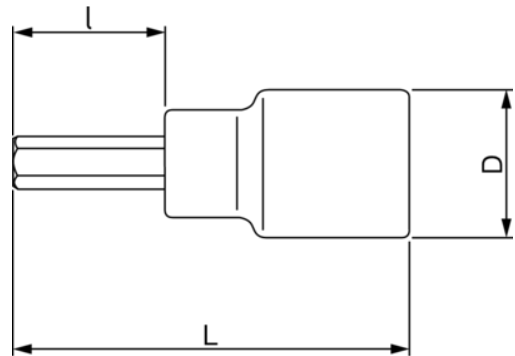

6709M

**Καρυδάκια με μύτη εξάγωνη 1/4",
μετρικά**

ΣΤΟΙΧΕΪΑ ΠΡΟΪΟΝΤΩΝ

- Καρυδάκια 1/4" καρέ με μύτη για εξάγωνες κεφαλές
- Μετρικά
- Δεν είναι κατάλληλο για μηχανική λειτουργία
- Κράμα χάλυβα υψηλής απόδοσης
- Πολύ γυαλισμένο φινίρισμα
- Ραβδωτό
- ISO 1174
- DIN 3120

Follow the Fish!

ΙΔΙΟΤΗΤΕΣ ΠΡΟΪΟΝΤΩΝ

Προϊόν		I	L	D	
6709M-3	3 mm	16 mm	36 mm	10 mm	10 g
6709M-4	4 mm	16 mm	36 mm	12 mm	10 g
6709M-5	5 mm	16 mm	36 mm	12 mm	11 g
6709M-6	6 mm	16 mm	36 mm	12 mm	12 g
6709M-8	8 mm	16 mm	36 mm	12 mm	13 g
SB6709M-3	3 mm	16 mm	36 mm	12 mm	10 g
SB6709M-4	4 mm	16 mm	36 mm	12 mm	10 g
SB6709M-5	5 mm	16 mm	36 mm	12 mm	11 g
SB6709M-6	6 mm	16 mm	36 mm	12 mm	12 g
SB6709M-8	8 mm	16 mm	59 mm	18 mm	90 g