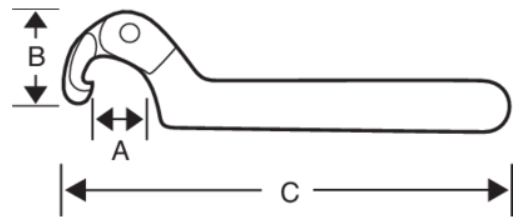

4106

Ρυθμιζόμενο κλειδί ακίδων

ΣΤΟΙΧΕΙΑ ΠΡΟΪΟΝΤΩΝ

- Γαλλικό κλειδί με γάντζο
- Υλικό: Κράμα χάλυβα υψηλής απόδοσης
- Ρυθμιζόμενο κλειδί με γάντζο για την συντήρηση δαχτυλιδιών, κολάρων και ρουλεμάν
- Το micro ματ φινίρισμα με επίστρωση χρωμίου παρέχει επιφάνεια υψηλής ποιότητας

Follow the Fish!

ΙΔΙΟΤΗΤΕΣ ΠΡΟΪΟΝΤΩΝ

Προϊόν	A	B	C	
4106-19-50	19-50 mm	15 mm	158 mm	130 g
4106-20-35	20-35 mm	20 mm	165 mm	85 g
4106-32-75	32-75 mm	15 mm	203 mm	240 g
4106-35-60	35-60 mm	31 mm	210 mm	170 g
4106-60-90	60-90 mm	50 mm	280 mm	360 g
4106-90-155	90-155 mm	50 mm	335 mm	610 g
4106-155-230	155-230 mm	114 mm	460 mm	1200 g