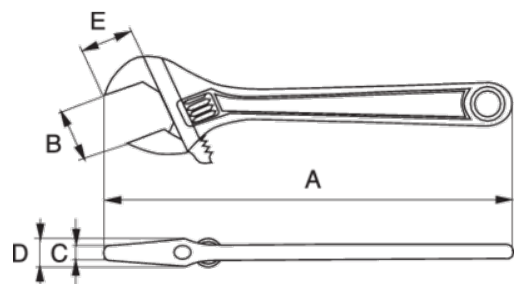

90

Ρυθμιζόμενο κλειδί με μαύρο φινίρισμα, Σειρά P. Αναστρεφόμενη σιαγόνα

ΣΤΟΙΧΕΪΑ ΠΡΟΪΟΝΤΩΝ

- Ρυθμιζόμενα κλειδιά σχεδιασμένα σύμφωνα με την επιστημονική διαδικασία ERGO™
- Προδιαγραφή: ISO 6787, DIN 3117 ASME B107.8M-1996 και BS 6333
- Κράμα χάλυβα υψηλής απόδοσης
- Λαβή από αντιολισθητικό θερμοπλαστικό υλικό
- Κλίμακα μέτρησης σε mm για προρύθμιση και ακριβή μέτρηση
- Σύστημα συγκράτησης σιαγόνας στο μέγιστο άνοιγμα του κλειδιού
- Γωνία κεφαλής 15° για πιο εύκολη πρόσβαση
- Αριστερόστροφο
- Σειρά P: με μετακινούμενη σιαγόνα για να χρησιμοποιηθεί ως σωληνοκάβουρας
- Φινίρισμα μαύρο. Με σκλήρυνση υψηλής ακρίβειας και με αντιδιαβρωτική προστασία

Follow the Fish!

ΙΔΙΟΤΗΤΕΣ ΠΡΟΪΟΝΤΩΝ

Προϊόν	A	A	B	C	D	E	
9070	158 mm	6 in	20 mm	5,3 mm	11.3 mm	19 mm	139 g
9071	208 mm	8 in	27 mm	6 mm	12.9 mm	24 mm	272 g
9072	257 mm	10 in	31 mm	8.7 mm	15,5 mm	29 mm	425 g
9073	308 mm	12 in	34 mm	11.9 mm	17.6 mm	34 mm	730 g