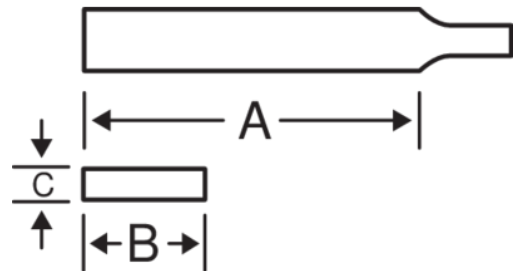

6-343...-0

Ημιστρόγγυλες ράσπες
επιλοποιίας. Βιομηχανική
συσκευασία, χωρίς λαβή

ΣΤΟΙΧΕΪΑ ΠΡΟΪΟΝΤΩΝ

- Για εργασίες σε ξύλο, κόντρα πλακέ, πλάκες τοίχου, πλαστικά και άλλα μαλακά υλικά
- Μορφή: Λεπτή, ημικυκλική διατομή. Ακμές και επιφάνειες κωνικές προς τη μύτη
- Επιφάνειες με χάραξη ράσπας, ακμές απλής χάραξης
- Χάραξη 2 = Μεσαία, 3 = Λεπτή

Follow the Fish!

ΙΔΙΟΤΗΤΕΣ ΠΡΟΪΟΝΤΩΝ

Προϊόν	A	B	C			
6-343-08-2-0	200 mm	23 mm	6 mm	14	2	84 g
6-343-08-3-0	200 mm	23 mm	6 mm	21	3	84 g
6-343-10-2-0	250 mm	28 mm	7 mm	12	2	205 g
6-343-10-3-0	250 mm	28 mm	7 mm	16	3	205 g