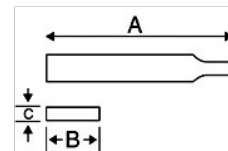

2-303

**Βελονωτή τετράγωνη λίμα χειρός,
χωρίς λαβή**

ΣΤΟΙΧΕΪΑ ΠΡΟΪΟΝΤΩΝ

- Για λεπτό λιμάρισμα και γυάλισμα
- Χρησιμοποιείται από χαράκτες, τεχνικούς μικρομηχανικής, οργανοποιούς, ωρολογοποιούς και χρυσοχόους
- Μορφή: Τετράγωνη. Επιφάνειες κωνικές προς τη μύτη
- Επιφάνειες διπλής χάραξης
- Χάραξη: 0 = Χοντρή χάραξη, 1 = Μέση, 2 = Λεία, 4 = Τελείως λεία

ΙΔΙΟΤΗΤΕΣ ΠΡΟΪΟΝΤΩΝ

Προϊόν	A	B			
2-303-14-2-0	140 mm	2,2 mm	38	2	6 g
2-303-16-0-0	160 mm	2.4 mm	25	0	7 g
2-303-16-1-0	160 mm	2.4 mm	31	1	7 g
2-303-16-2-0	160 mm	2.4 mm	38	2	7 g
2-303-16-4-0	160 mm	2.4 mm	56	4	7 g
2-303-18-0-0	180 mm	2,6 mm	25	0	9 g
2-303-18-2-0	180 mm	2,6 mm	38	2	9 g