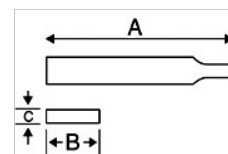

2-300

Βελονωτή πλακέ λίμα χειρός, χωρίς λαβή

ΣΤΟΙΧΕΪΑ ΠΡΟΪΟΝΤΩΝ

- Για λεπτό λιμάρισμα και γυάλισμα
- Χρησιμοποιείται από χαράκτες, τεχνικούς μικρομηχανικής, οργανοποιούς, ωρολογοποιούς και χρυσοχόους
- Μορφή: Ακμές και επιφάνειες παράλληλες
- Επιφάνειες διπλής χάραξης, ακμές απλής χάραξης
- Χάραξη: 0 = Χοντρή χάραξη, 1 = Μέση, 2 = Λεία, 4 = Τελείως λεία
- Type of cut: 0 = Bastard, 1 = Second, 2 = Smooth, 4 = Dead smooth

Follow the Fish!

ΙΔΙΟΤΗΤΕΣ ΠΡΟΪΟΝΤΩΝ

Προϊόν	A	B	C			
2-300-14-0-0	140 mm	4,8 mm	1,1 mm	25	0	6 g
2-300-14-2-0	140 mm	4,8 mm	1,1 mm	38	2	6 g
2-300-14-4-0	140 mm	4,8 mm	1,1 mm	56	4	6 g
2-300-16-0-0	160 mm	5,4 mm	1,2 mm	25	0	9 g
2-300-16-1-0	160 mm	5,4 mm	1,2 mm	31	1	9 g
2-300-16-2-0	160 mm	5,4 mm	1,2 mm	38	2	9 g
2-300-16-4-0	160 mm	5,4 mm	1,2 mm	56	4	9 g
2-300-18-0-0	180 mm	6 mm	1,3 mm	25	0	13 g
2-300-18-2-0	180 mm	6 mm	1,3 mm	38	2	13 g