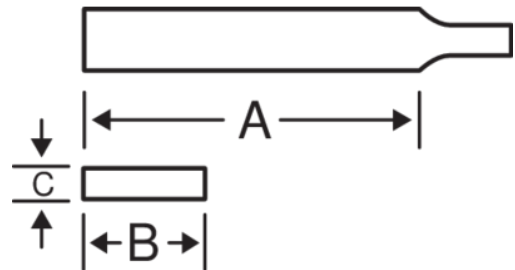

1-110...-2

Επίπεδη λίμα. Σε συσκευασία ενός τεμαχίου

ΣΤΟΙΧΕΪΑ ΠΡΟΪΟΝΤΩΝ

- Λαβή σχεδιασμένη σύμφωνα με την επιστημονική διαδικασία ERGO™
- Με μύτερή μορφή για εύκολη πρόσβαση στις γωνίες

- Μορφή: Ακμές κωνικές προς τη μύτη, παράλληλες επιφάνειες
- Επιφάνειες διπλής χάραξης, ακμές απλής χάραξης
- Χάραξη 1 = Χοντρή χάραξη, 2 = Μέση, 3=Λεία

Follow the Fish!

ΙΔΙΟΤΗΤΕΣ ΠΡΟΪΟΝΤΩΝ

Προϊόν	A	B	C			
1-110-06-1-2	150 mm	16 mm	4 mm	12	1	110 g
1-110-06-2-2	150 mm	16 mm	4 mm	17	2	110 g
1-110-06-3-2	150 mm	16 mm	4 mm	24	3	110 g
1-110-08-1-2	200 mm	20 mm	5 mm	10	1	180 g
1-110-08-2-2	200 mm	20 mm	5 mm	15	2	180 g
1-110-08-3-2	200 mm	20 mm	5 mm	21	3	180 g
1-110-10-1-2	250 mm	25 mm	5.5 mm	9	1	270 g
1-110-10-2-2	250 mm	25 mm	5.5 mm	12	2	270 g
1-110-10-3-2	250 mm	25 mm	5.5 mm	17	3	270 g
1-110-12-1-2	300 mm	30 mm	6 mm	7	1	431 g
1-110-12-2-2	300 mm	30 mm	6 mm	10	2	431 g
1-110-12-3-2	300 mm	30 mm	6 mm	15	3	431 g