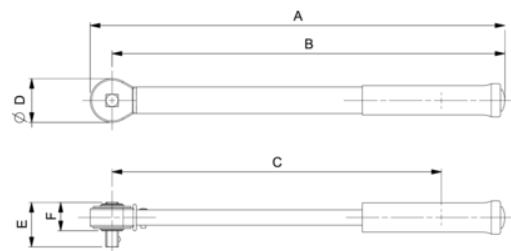

TAH7455

Δυναμόκλειδο με κορδόνι ασφαλείας. Ετοιμο για χρήση σε μεγάλα ύψη - πείρος ασφαλείας

ΣΤΟΙΧΕΪΑ ΠΡΟΪΟΝΤΩΝ

- Μηχανικό ροπόκλειδο
- Ακρίβεια $\pm 4\%$ (δεξιόστροφα και αριστερόστροφα)
- Σταθερή κεφαλή καστανίας
- 32 δόντια/11,25° δράση
- Διπλή κλίμακα, μετρικού και αγγλοσαξωνικού συστήματος
- ISO 6789
- Έτοιμο για χρήση σε μεγάλα ύψη - πείρος ασφαλείας
- Σύμφωνα με τον κανονισμό ασφαλείας DROPS

ΙΔΙΟΤΗΤΕΣ ΠΡΟΪΟΝΤΩΝ

Προϊόν: **TAH7455-300-1**

	60-300 Nm		531-2655 lb·in		44.3-221.3 lb·ft
	1/2 in		2 Nm		
	1,5 lb·ft	A	480 mm	B	460 mm
C	415 mm	D	43 mm	E	41 mm
F	24 mm		1453 g		