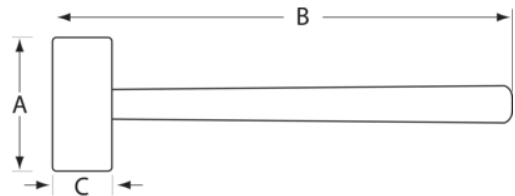

489-2700/489-5400

Βαριοπούλα με μακριά λαβή

ΣΤΟΙΧΕΪΑ ΠΡΟΪΟΝΤΩΝ

- Βαριοπούλα με κυρτή (θολωτή) επιφάνεια κρούσης
- Ειδική κεφαλή επεξεργασμένη εν θερμώ με απαλή πρόσοψη κρούσης και σκληρό πυρήνα
- Η απαλή πρόσοψη κρούσης αποτρέπει τις ρωγμές ή το ξεφλούδισμα ενώ ο σκληρός πυρήνας κρατά την κεφαλή στη χειρολαβή
- Η άθραυστη χειρολαβή κατασκευάζεται από ελαστικό ενισχυμένο με ελατηριωτή ράβδο από σκληρό ανθρακούχο χάλυβα
- ANSI/HTI B173-1991, ASTM A576 (κεφαλή), ASTM A421 (χειρολαβή)

Follow the Fish!

ΙΔΙΟΤΗΤΕΣ ΠΡΟΪΟΝΤΩΝ

Προϊόν	A		B	C	
489-2700	150 mm	2700 g	765 mm	53 mm	4690 g
489-3600	167 mm	3600 g	788 mm	59 mm	5900 g
489-4500	178 mm	4500 g	797 mm	68 mm	6800 g
489-5400	190 mm	5400 g	780 mm	66 mm	7400 g