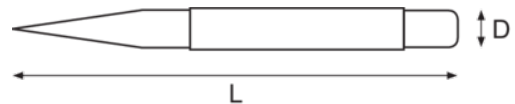

NS608

Μη σπινθηρογόνος Πόντα AL-BR

ΣΤΟΙΧΕΪΑ ΠΡΟΪΟΝΤΩΝ

- Πόντα για τη σημείωση του κέντρου μίας τρύπας κατά τη διάρκεια της διάτρησης
- Υλικό: Μπρουντζαλουμίνιο
- Μη σπινθηρογόνα
- Σφυρήλατη σε καλούπι
- Πληροί το πρότυπο DIN 7250

ΙΔΙΟΤΗΤΕΣ ΠΡΟΪΟΝΤΩΝ

| Προϊόν | L | D |  g |
|------------------|----------|----------|--|
| NS608-100 | 100 mm | 10 mm | 60 g |

Follow the Fish!