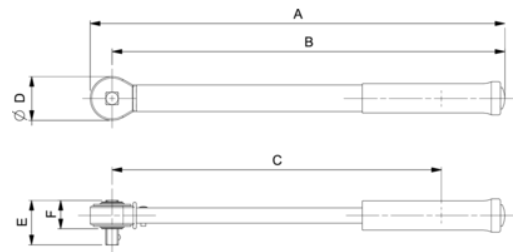

7455-2500

Δυναμόκλειδα με κλίμακα και
μεταλλική λαβή

ΣΤΟΙΧΕΪΑ ΠΡΟΪΟΝΤΩΝ

- Μηχανικό δυναμόκλειδο
- Ακρίβεια $\pm 4\%$ δεξιόστροφα
- Σταθερή κεφαλή (χωρίς κασάνια)
- Διπλή κλίμακα, μετρικό και αυτοκρατορικό σύστημα
- ISO 6789

Follow the Fish!

ΙΔΙΟΤΗΤΕΣ ΠΡΟΪΟΝΤΩΝ

Προϊόν: **7455-2500**

	500-2500 Nm		406-1807 lb·ft		1 in
	10 Nm		7,4 lb·ft	A	2720 mm
B	2675 mm	C	2625 mm	D	99 mm
E	108 mm	F	75 mm		24.120 kg