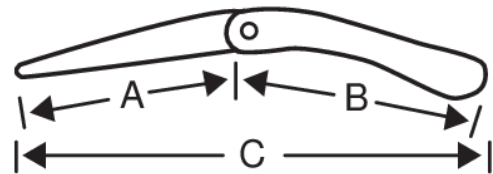

396-HP

**Σπαστό πριόνι κλάδου με
οδόντωση ΧΤ**

Στοιχεία Προϊόντων

- Πτυσσόμενο πριόνι κλαδέματος με ειδική κατοχυρωμένη με δίπλωμα ευρεσιτεχνίας οδόντωση ΧΤ7 για γρήγορη κοπή στο σκληρό ή ξηρό ξύλο .
- Πριόνι γενικής χρήσης με ειδική σκληρυμένη οδόντωση, και για χλωρό ξύλο
- Ισχυρή δύο-συστατικών πλαστική λαβή για άνετο πιάσιμο

- Κλειδαριά ασφαλείας και στην ανοιγμένη και κλειστή θέση.
- Λεπίδες αντικατάστασης

Follow the Fish!

Ιδιότητες Προϊόντων

| Προϊόν | A | A |  | B | B | C | C |  |  |
|---------------|----------|----------|---|----------|----------|----------|----------|---|---|
| 396-HP | 190 mm | 7-1/2 in | 7 | 127 mm | 5 in | 317 mm | 12.48 in | 200 g | 7.1 oz |