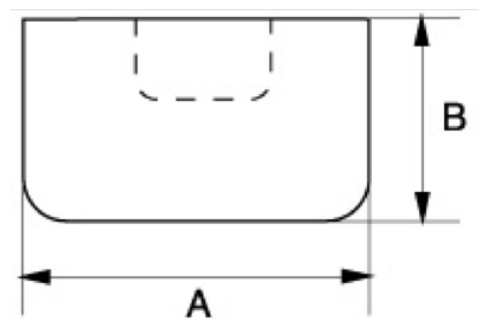

3625W-55

**Ματσόλα με άκρα από νάυλον. WL
ανταλλακτικά άκρα, WLH λαβή**

ΣΤΟΙΧΕΪΑ ΠΡΟΪΟΝΤΩΝ

- Ξυλόσφυρα με άκρο από νάυλον
- Διατίθενται ανταλλακτικά άκρα από νάυλον (3625-WL-xx)
- Διατίθενται ανταλλακτικές ξύλινες λαβές (3625-WLH-xx)
-

Follow the Fish!

ΙΔΙΟΤΗΤΕΣ ΠΡΟΪΟΝΤΩΝ

Προϊόν	A	B	L	
3625W-55	55 mm	140 mm	380 mm	1470 g