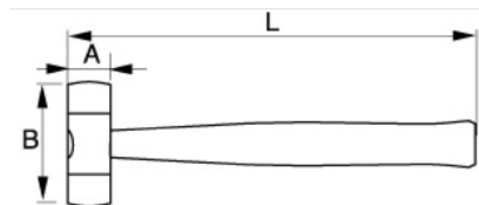

3625W-55

**Ματσόλα με άκρα από νάυλον. WL
ανταλλακτικά άκρα, WLH λαβή**

ΣΤΟΙΧΕΪΑ ΠΡΟΪΟΝΤΩΝ

- Ξυλόσφυρα με άκρο από νάυλον
- Διατίθενται ανταλλακτικά άκρα από νάυλον (3625-WL-xx)
- Διατίθενται ανταλλακτικές ξύλινες λαβές (3625-WLH-xx)
-

Follow the Fish!

ΙΔΙΟΤΗΤΕΣ ΠΡΟΪΟΝΤΩΝ

Προϊόν	A	B	L	
3625W-55	55 mm	140 mm	380 mm	1470 g