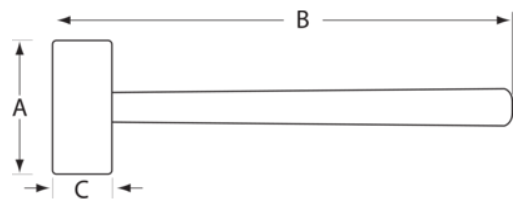

3625N-32

**Ματσόλα Superflex.
NL:ανταλλακτικά άκρα**

Στοιχεία Προϊόντων

- Για τη συνηθισμένη χρήση συνεργείων στα ευαίσθητα σε πίεση υλικά
- Μπλε πλαστικές κεφαλές από βουτυρική κυτταρίνη (Cellidor™ Bayer AG), κεντρικό κομμάτι από ελατό χυτοσίδηρο
- Ξύλινη λαβή
- Ένα σφυρί που αντικαθιστά όλα τα παρόμοια σφυριά χαλκού, μολύβδου, ορείχαλκου, λάστιχου ή ξύλου
- Υψηλή δύναμη κρούσης Ανθεκτικό στα χαμηλά σε οκτάνια καύσιμα, το πετρέλαιο και το λίπος
- Με δύο κυρτές επιφάνειες 3625NL = Εφεδρικές κεφαλές με κυρτές επιφάνειες, ζευγάρι

ΙΔΙΟΤΗΤΕΣ ΠΡΟΪΟΝΤΩΝ

Προϊόν	A	B	C	
3625N-32	97 mm	300 mm	32 mm	225 g

Follow the Fish!