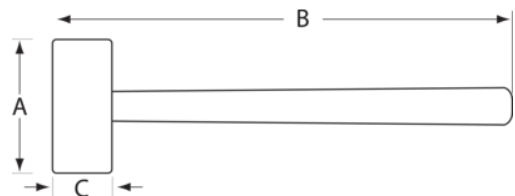

489-5400

Βαριοπούλα με μακριά λαβή

ΣΤΟΙΧΕΪΑ ΠΡΟΪΟΝΤΩΝ

- Βαριοπούλα με κυρτή (θολωτή) επιφάνεια κρούσης
- Ειδική κεφαλή επεξεργασμένη εν θερμώ με απαλή πρόσοψη κρούσης και σκληρό πυρήνα
- Η απαλή πρόσοψη κρούσης αποτρέπει τις ρωγμές ή το ξεφλούδισμα ενώ ο σκληρός πυρήνας κρατά την κεφαλή στη χειρολαβή
- Η άθραυστη χειρολαβή κατασκευάζεται από ελαστικό ενισχυμένο με ελατηριωτή ράβδο από σκληρό ανθρακούχο χάλυβα
- ANSI/HTI B173-1991, ASTM A576 (κεφαλή), ASTM A421 (χειρολαβή)

ΙΔΙΟΤΗΤΕΣ ΠΡΟΪΟΝΤΩΝ

Προϊόν	A		B	C	
489-5400	190 mm	5400 g	780 mm	66 mm	7400 g

Follow the Fish!