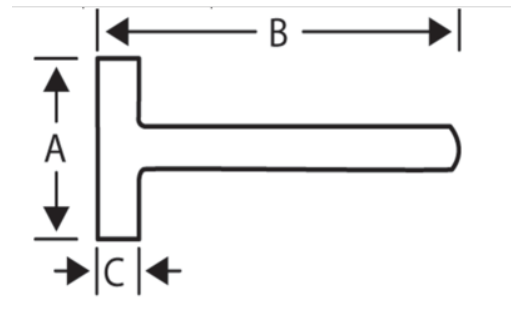

484-2000 Βαριοπούλα

Στοιχεία Προϊόντων

- Βαριοπούλα με κυρτές (θολωτές) επιφάνειες κρούσης
- Λαβή καρδιάς πρώτης κατηγορίας: διαμήκεινες κορμού, χωρίς ρόζους
- Πιστοποίηση DIN 6475, GS

Ιδιότητες Προϊόντων

Προϊόν		A	B	C	 g
484-2000	2000 g	120 mm	300 mm	49 mm	2090 g

Follow the Fish!