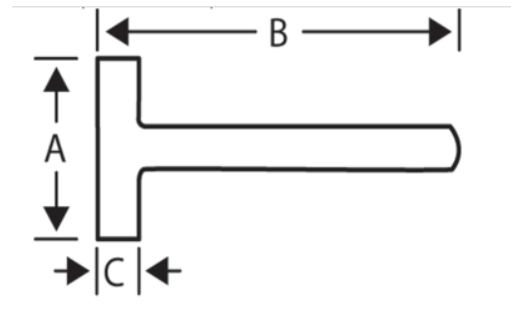

484-1500 Βαριοπούλα

Στοιχεία Προϊόντων

- Βαριοπούλα με κυρτές (θολωτές) επιφάνειες κρούσης
- Λαβή καρδιάς πρώτης κατηγορίας: διαμήκεινες κορμού, χωρίς ρόζους
- Πιστοποίηση DIN 6475, GS

Ιδιότητες Προϊόντων

Προϊόν		A	B	C	 g
484-1500	1500 g	110 mm	280 mm	44 mm	1610 g

Follow the Fish!