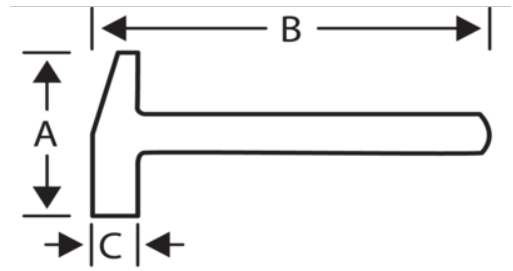

428-16

Διχαλωτό σφυρί

Στοιχεία Προϊόντων

- Διχαλωτό σφυρί με λαβή από υαλονήματα για μέγιστη απόσβεση κραδασμών
- Οκτάγωνος λαιμός και στρογγυλή κεφαλή
- Στιλβωμένο
- Άνετη μαύρη λαβή
- Φωτεινό πορτοκαλί χρώμα για ευκολότερο εντοπισμό

Ιδιότητες Προϊόντων

Προϊόν		A	B	C	
428-16	450 g	135 mm	335 mm	28 mm	680 g

Follow the Fish!