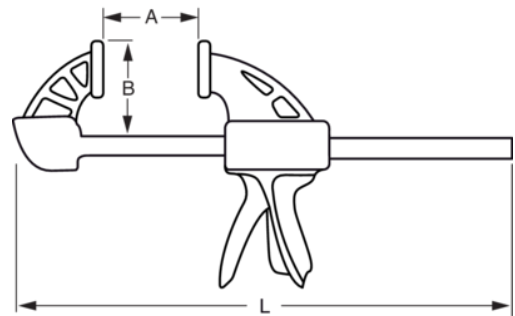

QCG-150

Σφιγκτήρες quick clamp QCG

Στοιχεία Προϊόντων

- Ο σφιγκτήρας QCG είναι ελάχιστα μικρότερος σε μέγεθος από ότι ο QCB και ο QCS, γεγονός που τον καθιστά ιδανικό για περιορισμένους χώρους ή μικρότερες παλάμες
- Σύσφιξη μέχρι και 125 kg
- Μπορεί επίσης να μετατραπεί σε διαχωριστή

Ιδιότητες Προϊόντων

Προϊόν		A	B	
QCG-150	380 mm	150 mm	70 mm	510 g

Follow the Fish!