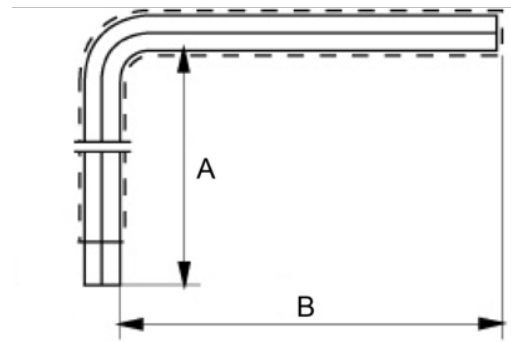

### Στοιχεία Προϊόντων

- Μονωμένο κλειδί άλλεν
- Για εργασία σε ρευματοφόρο εξοπλισμό μέχρι και 1000 volt
- IEC 60900
- Κράμα χάλυβα υψηλής απόδοσης
- Μόνωση με 3πλή επίστρωση με διαφορετικά χρώματα

### Ιδιότητες Προϊόντων

| Προϊόν          |  | <b>a</b> | <b>b</b> |  |
|-----------------|---|----------|----------|---|
| <b>1999MV-7</b> | 7 mm  | 116.5 mm | 91.5 mm  | 100 g   |

Follow the Fish!