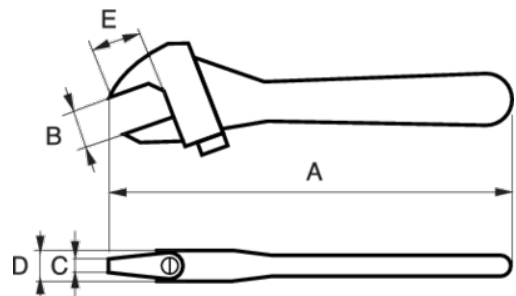

8073VLT

**Ρυθμιζόμενα κλειδιά μονωμένα
1000V**

Στοιχεία Προϊόντων

- Μονωμένο ρυθμιζόμενο κλειδί
- Για εργασία σε ρευματοφόρο εξοπλισμό μέχρι και 1000 volt
- IEC 60900
- Κράμα χάλυβα υψηλής απόδοσης

- Χρωμιωμένο και με αντιδιαβρωτική επίστρωση
- Μόνωση με 3πλή επίστρωση με διαφορετικά χρώματα
- Η μετακινούμενη σιαγόνα ολισθαίνει εύκολα χρησιμοποιώντας την πλαϊνή βίδα

Ιδιότητες Προϊόντων

Προϊόν	A	A	B	C	D	E	g
8073VLT	305 mm	12 in	39 mm	14 mm	19.5 mm	39 mm	1000 g

Follow the Fish!