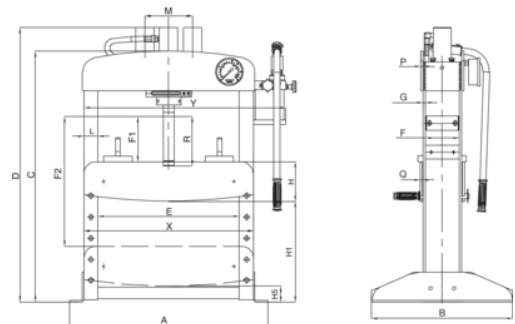

BH715 Υδραυλική πρέσα

Στοιχεία Προϊόντων

- Δυνατός συγκολλημένος σκελετός με αποκλειστικό σχεδιασμό χάρις στο στρογγυλεμένο σχήμα
- Μεγάλος μετρητής πίεσης για εύκολη ένδειξη στο βολικό ύψος των ματιών
- Οδηγοί για τη διευκόλυνση του κεντραρίσματος του εμβόλου με το προς εξαγωγή ή εισαγωγή στοιχείο
- Πείροι αυτόματου κεντραρίσματος για το τραπέζι
- Αντλία διπλής ταχύτητας με ενσωματωμένη βαλβίδα ασφαλείας από υπερφόρτωση
- Γρήγορη προσέγγιση
- Περιλαμβάνεται σετ με πείρους πίεσης με έξι πείρους και πλάκα διάτρησης
- Όλες οι χειρολαβές και τα πόμολα είναι μονωμένα
- Συρτάρι εργαλείων στο κάτω μέρος
- Δυνατά και σταθερά πόδια
- Περιλαμβάνονται δύο μπλοκ V για χρήση στην πλευρά V ή στην επίπεδη πλευρά ανάλογα με την ανάγκη

Follow the Fish!

Προϊόν: **BH715**

	15.000 kg	A	695 mm	B	500 mm
C	883 mm	D	970 mm	E	495 mm
F1	99 mm	F2	399 mm	F	117 mm
G	8 mm	H	136 mm	I	158 mm
J	595 mm	K	714 mm	L	50 mm
M	167 mm	N	8 mm		80 kg