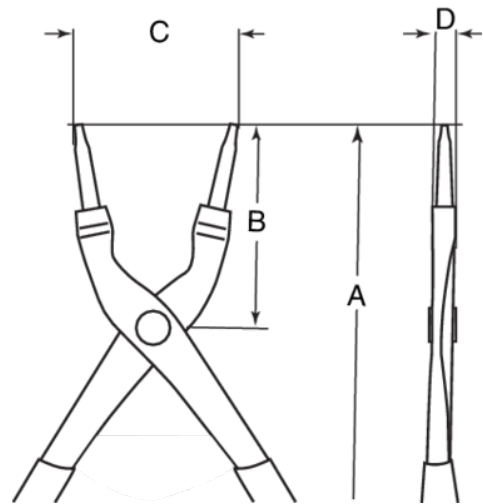

2800-140

Τσιμπίδια εσωτερικών ασφαλειών

Στοιχεία Προϊόντων

- Τσιμπίδι για εσωτερικές ασφάλειες χωρίς ελατήριο επαναφοράς
- DIN 5256
- Μαύρο φινίρισμα, με αντισκωριακή προστασία
- Υλικό: Κράμα χάλυβα υψηλής απόδοσης, λαβές με επικάλυψη PVC
- Ίσιες σιαγόνες με σφυρήλατες μύτες

Ιδιότητες Προϊόντων

Προϊόν	A	B	C	D			
2800-140	140 mm	38 mm	18 mm	9.5 mm	8-13 mm	0.8 mm	80 g

Follow the Fish!