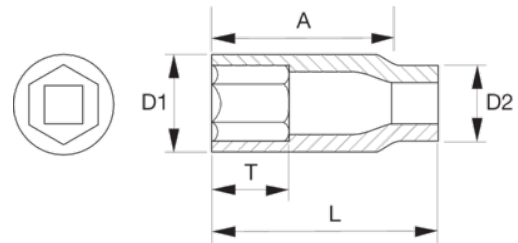

K9506M-27

Εξάγωνα μακριά καρυδάκια 1"

Στοιχεία Προϊόντων

- DIN 3129, ISO 2725
- Καρέ: 1" DIN 3121-H 25 ISO 1174
- Μαύρο φινίρισμα
- Υλικό: Κράμα χάλυβα υψηλής απόδοσης
- Για χρήση με μηχανήματα
- Για μέγιστη ασφάλεια χρησιμοποιήστε ελατήρια ασφαλείας
- T= βάθος θηλυκού εξαγώνου

Ιδιότητες Προϊόντων

Προϊόν		L	A	D1	D2	T		
K9506M-27	27 mm	100 mm	76 mm	46 mm	54 mm	28 mm	K560F-7	1000 g

Follow the Fish!