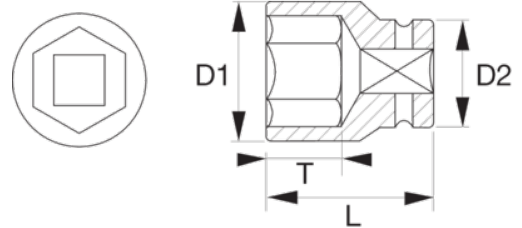

## **K6701M-9** **Εξάγωνα καρυδάκια 1/4",** **μετρικά**

### Στοιχεία Προϊόντων

- Εξάγωνα καρυδάκια 1/4", μετρικά
- Καρέ: 1/4" DIN 3121-G 6,3, ISO 1174
- Φινίρισμα: Μαύρο
- Υλικό: κράμα χάλυβα υψηλής απόδοσης
- Με προφίλ Dynamic-Drive.
- Για χρήση με μηχανήματα . Για ασφάλεια χρησιμοποιήστε ελατήρια συγκράτησης

### Ιδιότητες Προϊόντων

Προϊόν		<b>L</b>	<b>D1</b>	<b>D2</b>	<b>T</b>		
<b>K6701M-9</b>	9 mm	22 mm	14 mm	13 mm	7 mm	K560F-1	15 g

Follow the Fish!